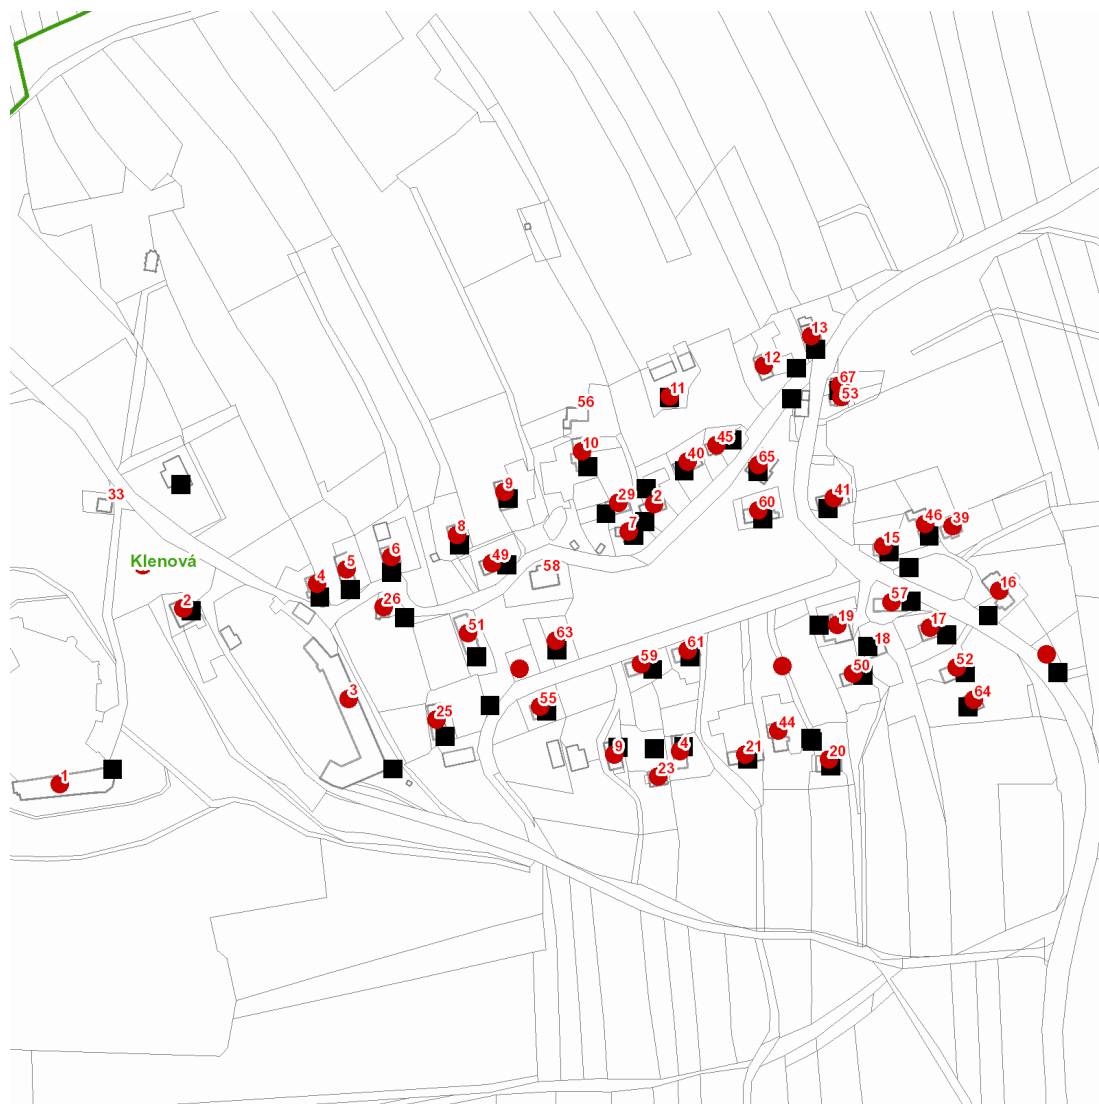

dne **19. 5. 2021** od **7:30** do **16:30** hodin

Plánovaná odstávka zahrnuje tyto lokality:**Klenová (okres Klatovy)**

č. p. 1-6, 8-13, 15, 16, 17, 19, 20, 21, 23, 25, 26, 29, 39, 40, 41, 44, 45, 46, 49-53, 55, 57, 59, 60, 61, 63, 64, 65, 67

č. ev. 2, 4, 7, 9

kat. území **Klenová** (kód **772291**): parcelní č. 18, 75/2, 94/22, 760/1

UPOZORNĚNÍ

Dotčené zařízení distribuční soustavy je nutné i v době odstávky považovat za zařízení pod napětím, a proto vás žádáme o dodržení všech zásad bezpečnosti a provedení opatření potřebných k zamezení případných škod na zdraví a majetku. | Provozovatelé výroben elektřiny jsou povinni zajistit přerušení dodávky elektřiny z výroby do vypnutého úseku distribuční soustavy.

dne 19. 5. 2021 od 7:30 do 16:30 hodin**Orientační mapový podklad odstávkou dotčených lokalit****VYSVĚTLIVKY**

- – adresy dotčené odstávkou elektřiny
- – místa připojení k elektrické síti dotčená odstávkou

INFORMACE ZASLÁNA

IDDS: sn4bhwn (Obec Klenová)